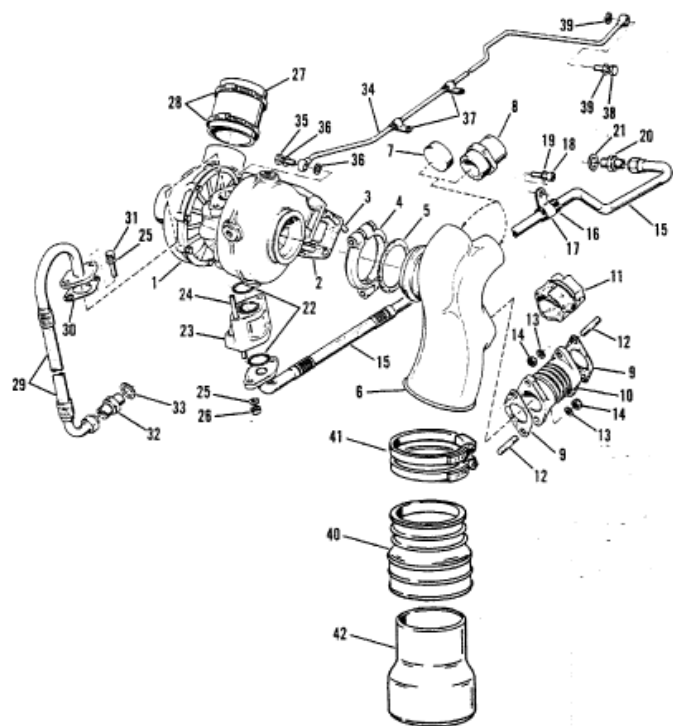

**TURBO CHARGER/EXHAUST ELBOW**

Parts List					
Ref	Class	Part	Description	Qty	Footnote
1		816791	TURBO CHARGER (808714 REPA	1	
2	27	801333454	GASKET	1	1
3	16	801333453	STUD	4	
4	54	801763272	CLAMP	1	
5	27	817089	GASKET	1	1
6		805602A 2	EXHAUST ELBOW	1	
7	22	91016	PLUG	1	
8	22	816871	CONNECTOR	1	
9	27	817077	GASKET	2	1
10		805583	FLEX TUBE	1	
11		816831	BLANKET	1	
12	16	809909067	STUD	4	
13	13	809930840	LOCKWASHER	4	
14	11	40021 3	NUT	4	
15	32	811468	OIL PIPE	1	
16	23	811466	SLEEVE	1	
17	54	811467	CLAMP	1	
18	10	811463	SCREW	1	
19	12	811460	WASHER	1	
20	22	801333464	CONNECTOR	1	
21	25	809963342	O-RING	1	1
22	25	811461	O-RING	2	1
23		811470	HOUSING	1	
24	16	811462	STUD	2	
25	12	811460	WASHER	4	
26	11	40021 3	NUT	2	
27	32	891889	HOSE	1	
28	54	801333457	CLAMP	2	
29	32	801763455	OIL PIPE	1	
30	27	801333462	GASKET	1	1
31	10	811448	SCREW	2	
32	22	801763389	CONNECTOR	1	
33	12	809963201	SEALING WASHER	1	1
34		816537	VENT PIPE	1	
35	10	811465	BANJO BOLT	1	
36	12	809963072	SEALING WASHER	2	1
37	54	92041	CLAMP	2	
38	10	811401	BANJO BOLT	1	
39	12	811438	WASHER	2	1
40	32	815529	EXHAUST TUBE	1	
41	54	801763219	CLAMP	4	